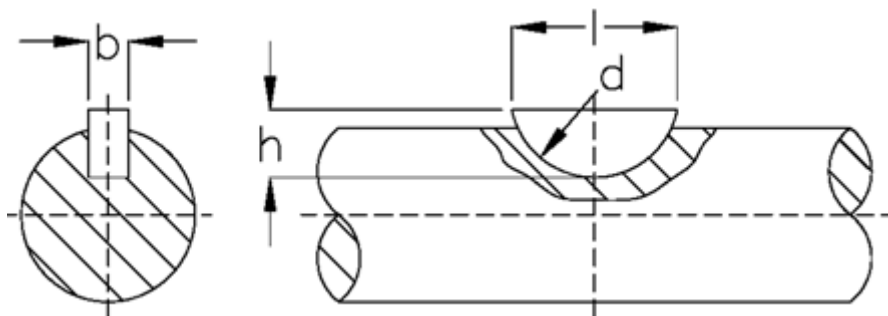

Varenummer: 09010221

Beskrivelse: KLEE Skivefeder 2x3,7 DIN 6888

Mål

$b = 2.0$
 $d = 10$
 $h = 3.7$
 $l = 9.66$